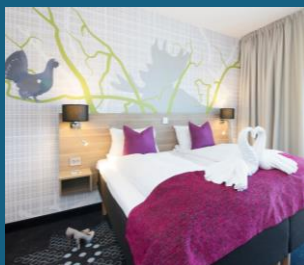

SPILL EN AV LANDETS BESTE SKOGBANER...

Pr pers i
dobbelrom
kr 990 inkl
frokost.
Gratis
parkering

.... Spill og sov godt hos oss

Elgstua Hotel tilbyr golfpakker og prisvinnende hotellfrokost!

Elverum Golfklubbs 18-hulls golfbane er en juvel der den ligger og glitrer på Starmoen fritidspark ca 1 mil øst for Elverum. Banen er en par 72-bane og er en variert og riktig så trivelig skogs- og parkbane av meget god kvalitet. Relativt korte og trange fairwayer krever stor grad av presisjon hos spilleren.

Elgstua Hotel er et moderne hotell. Universelt utformet, gratis parkering for alle hotellgjester og Tesla Ladepark. Tilliggende velrennomerte Elgstua Kafé og Jafs Elgstua. På Elgstua Hotell får dere romslige hotellrom med deilige senger og hotellets prisvinnende hotellfrokost!

Overnatting og rabattert green-fee får dere på Elgstua Hotel. Kun 1095 pp i dobbeltrom eller 1345 for standard enkeltrom. Frokost inkludert! **Du får kr 100 i rabatt på Green-fee** ved fremvisning av kvittering for overnatting på Elgstua Hotel.